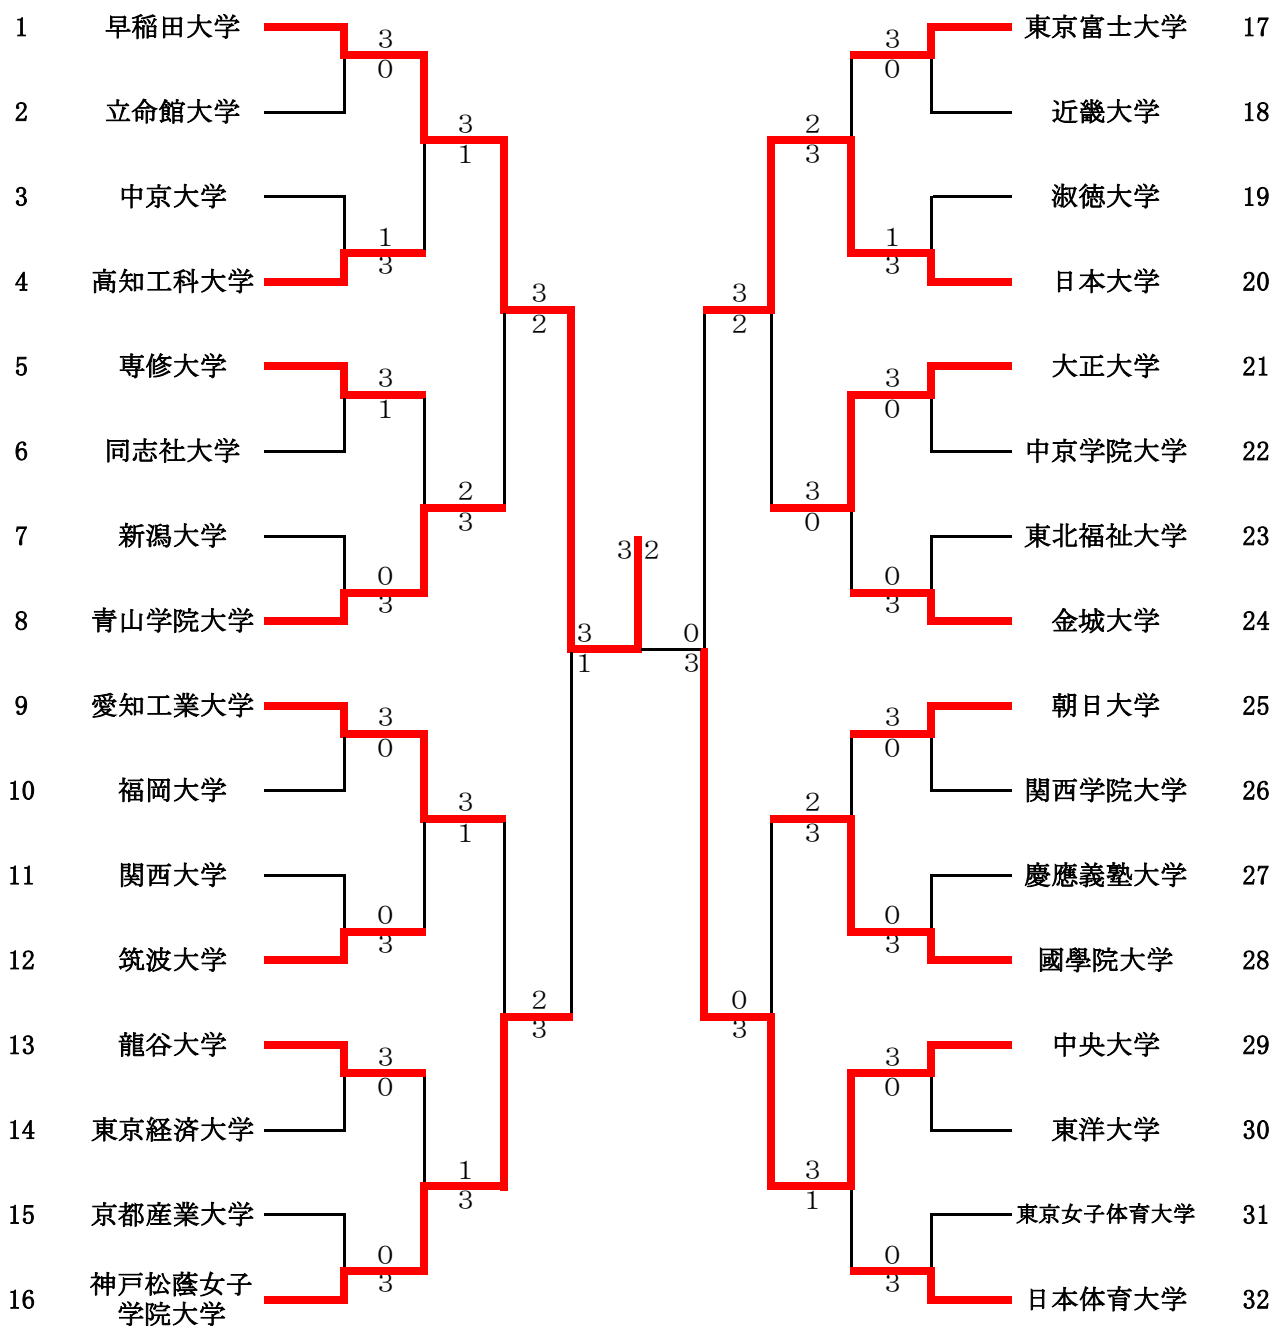

平成30年度・第88回・全日本大学総合選手権大会(団体の部)

男子決勝トーナメント(MT)

専修大学は28年ぶり18回目の優勝

平成30年度・第88回・全日本大学総合選手権大会(団体の部)

女子決勝トーナメント(WT)

早稲田大学は3年連続3回目の優勝