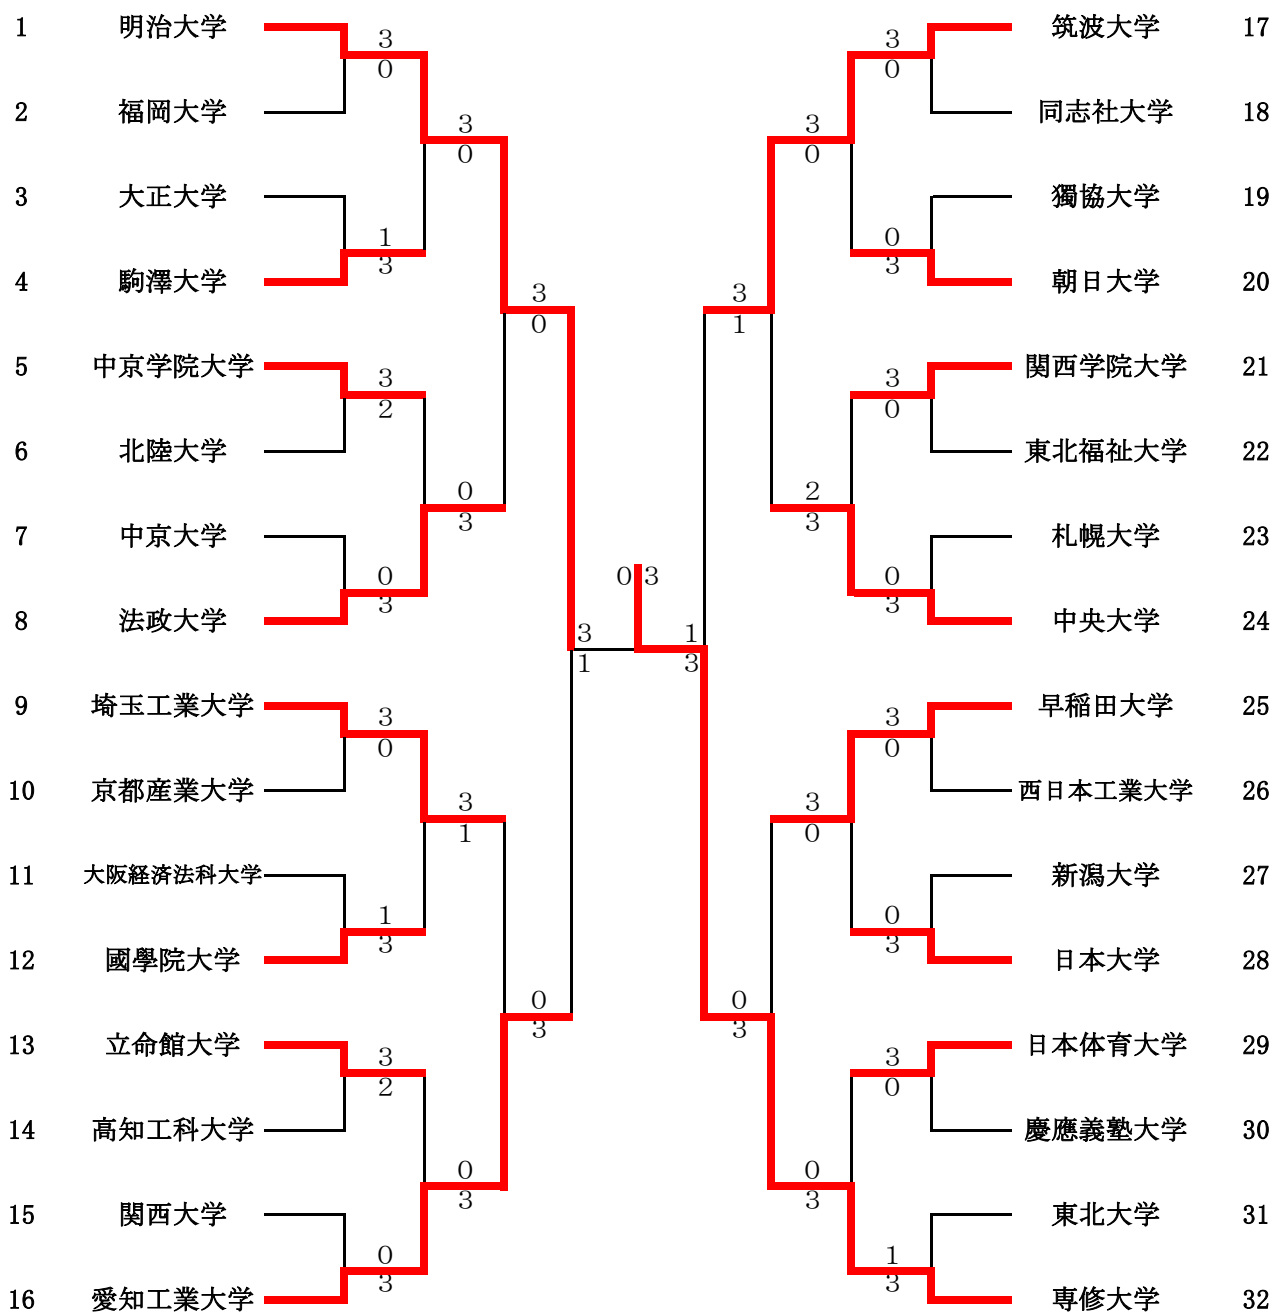

平成30年度・第88回・全日本大学総合選手権大会(団体の部)

男子決勝トーナメント(MT)

専修大学は28年ぶり18回目の優勝

平成30年度・第88回・全日本大学総合選手権大会(団体の部)

女子決勝トーナメント(WT)

早稲田大学は3年連続3回目の優勝